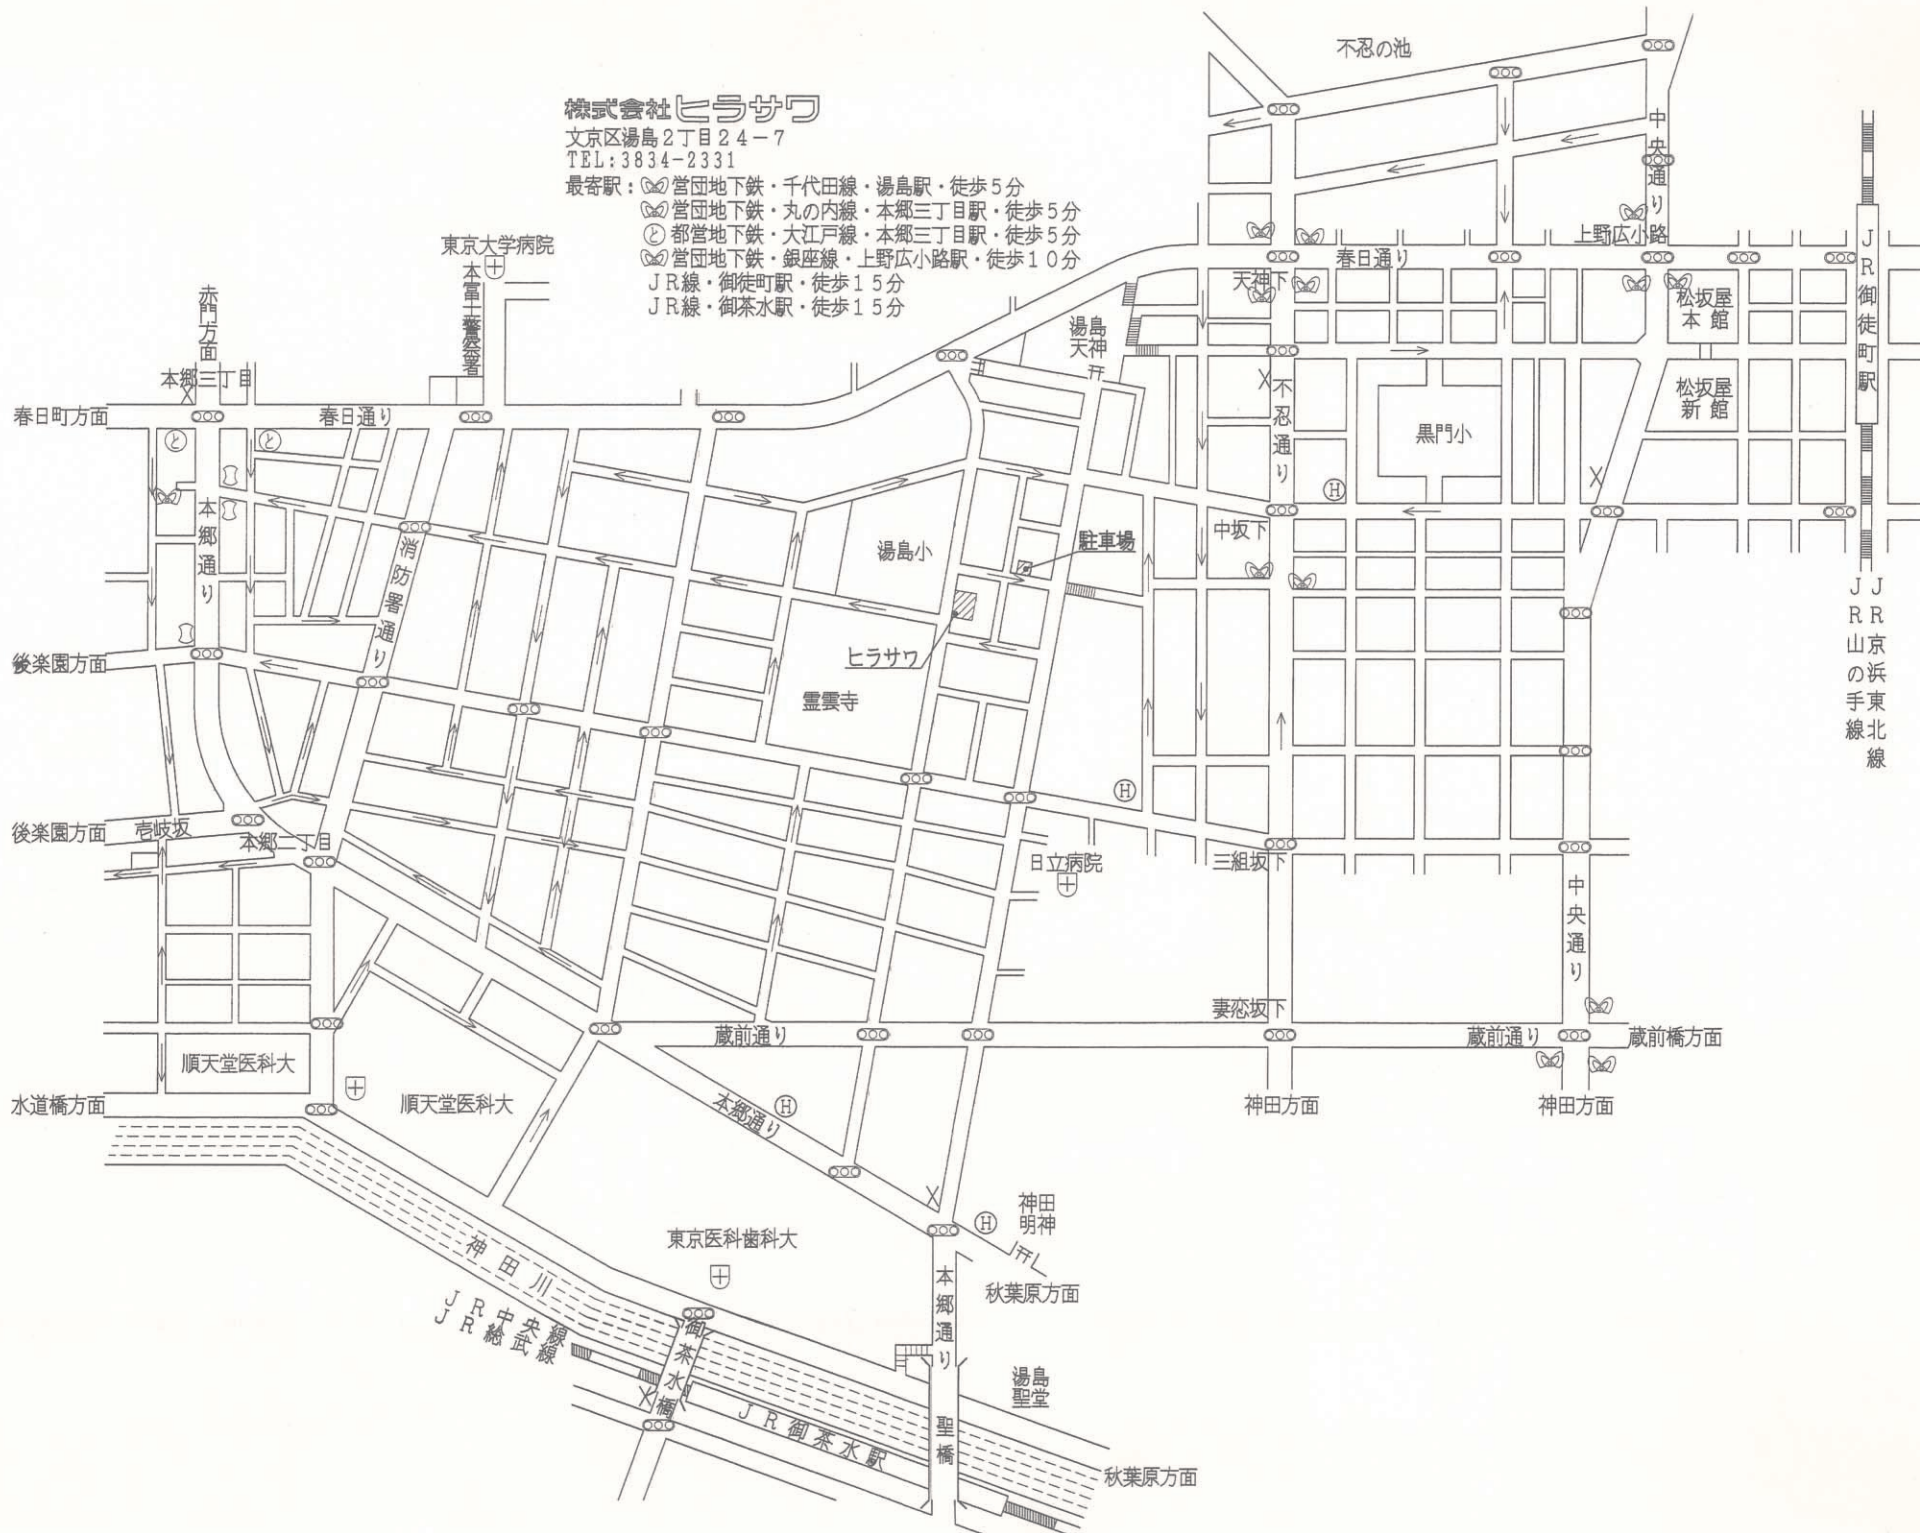

# 株式会社ヒラサワ

文京区湯島2丁目24-7

TEL: 3834-2331

- 最寄駅:
- ① 営団地下鉄・千代田線・湯島駅・徒歩5分
  - ② 営団地下鉄・丸の内線・本郷三丁目駅・徒歩5分
  - ③ 都営地下鉄・大江戸線・本郷三丁目駅・徒歩5分
  - ④ 営団地下鉄・銀座線・上野広小路駅・徒歩10分
  - ⑤ JR線・御徒町駅・徒歩15分
  - ⑥ JR線・御茶水駅・徒歩15分

J R 御徒町駅  
J R 山の手線  
JR 京浜東北線